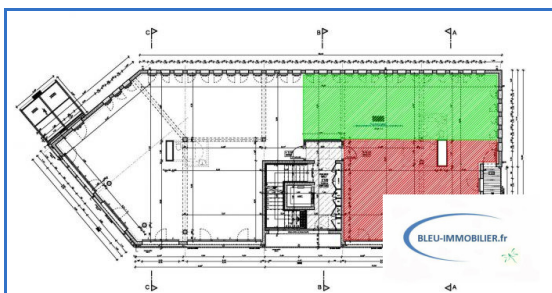

MAISON MEDICALE

Nous contacter

66 m²

Plougastel-Daoulas

Vendu

Type de bien Local professionnel
Surface 66 m²
Étage RDC

Référence VP091 Lot vert de 66 M2 comportant deux espaces de consultation, une réception et salle d'attente.